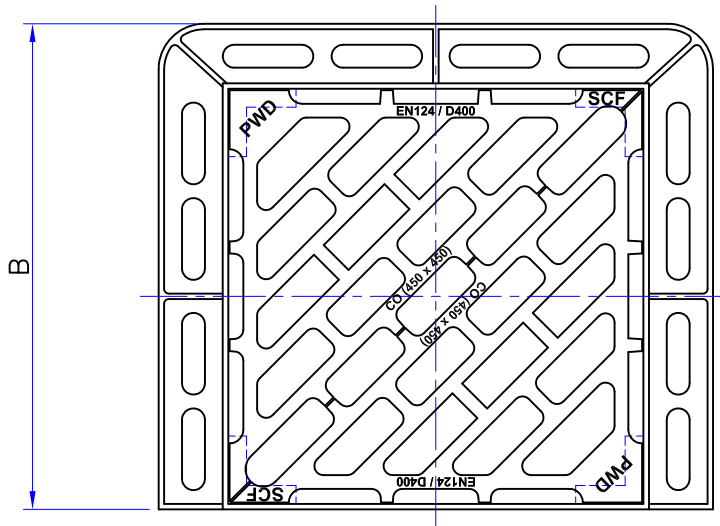

شركة المصنع السعودي القبرصي لسبك و تشكيل المعادن المحدودة  
**SAUDI CYPRUS FOUNDRIES LTD.**

ITEM CATEGORY: GRATINGS  
 ITEM DESCRIPTION: SQUARE GRATING

Heavy duty Ductile iron  
 Double triangular grating.

Item code	Clear Opening A(mm)	Over Base B(mm)	Depth C(mm)	Loading (Tons)	Standard
GRT-450 (HD)	450x450	600x535	100	40	EN124/D400

(IF IN DOUBT, PLEASE ASK)